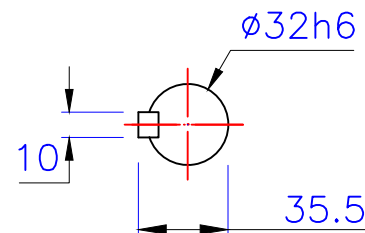

入力轴
Input shaft

出力轴
Output shaft

埃尔法®
AIERFA

上海利海电机有限公司
<http://www.sh-lihai.com>

1/2HP立式双轴型齒輪減速機

圖號	CVD32-400-100-200	比例	1:1
版本	第二版	繪圖	001
修訂日期	2023-07-27	審核	002