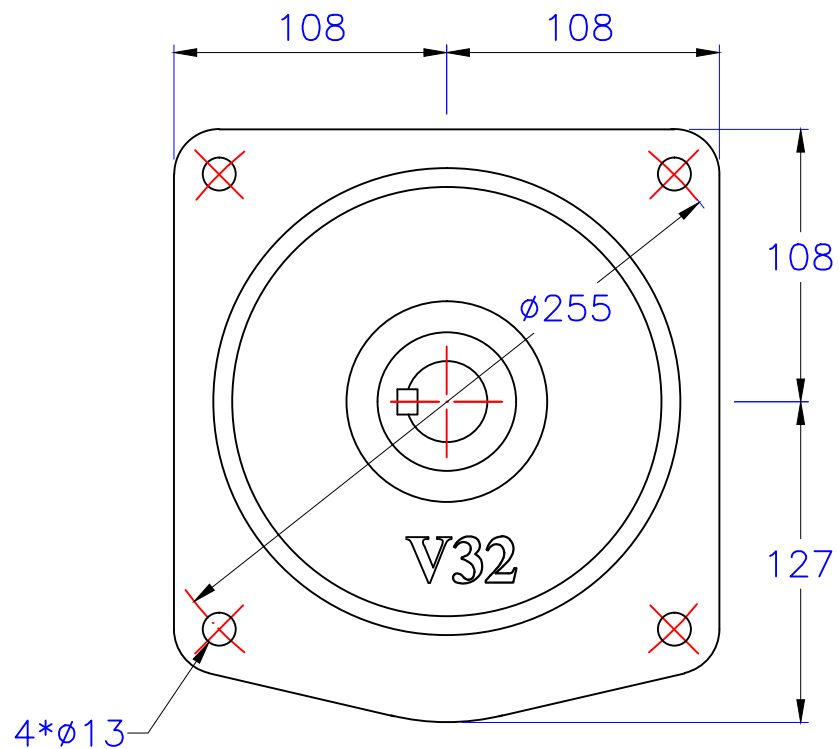

入力轴
Input shaft

出力轴
Output shaft

埃尔法®
AIERFA

上海利海电机有限公司
<http://www.sh-lihai.com>

1/2HP立式双轴型齒輪減速機

圖號	CVD32-400-100-200	比例	1:1
版本	第二版	繪圖	001
修訂日期	2023-07-27	審核	002