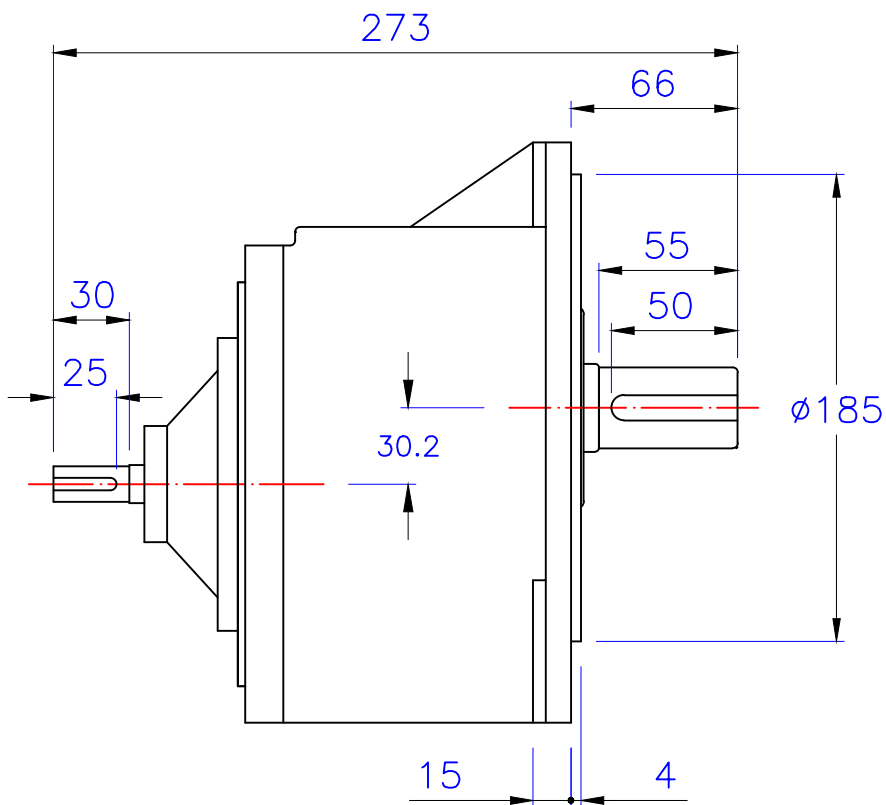

入力轴
Input shaft

出力轴
Output shaft

埃尔法®
AIERFA

上海利海电机有限公司
<http://www.sh-lihai.com>

1/2HP立式双轴型齒輪減速機

圖號	CVD32-400-100-200	比例	1:1
版本	第二版	繪圖	001
修訂日期	2023-07-27	審核	002