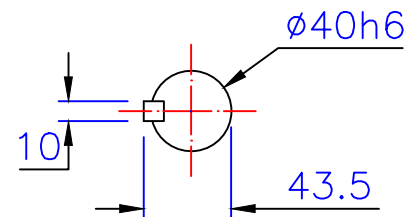

入力轴  
Input shaft

出力轴  
Output shaft

埃尔法®  
AIERFA

上海利海电机有限公司  
<http://www.sh-lihai.com>

### 2HP立式双轴型齒輪減速機

圖號	CVD40-1500-30~120	比例	1:1
版本	第二版	繪圖	001
修訂日期	2023-07-27	審核	002