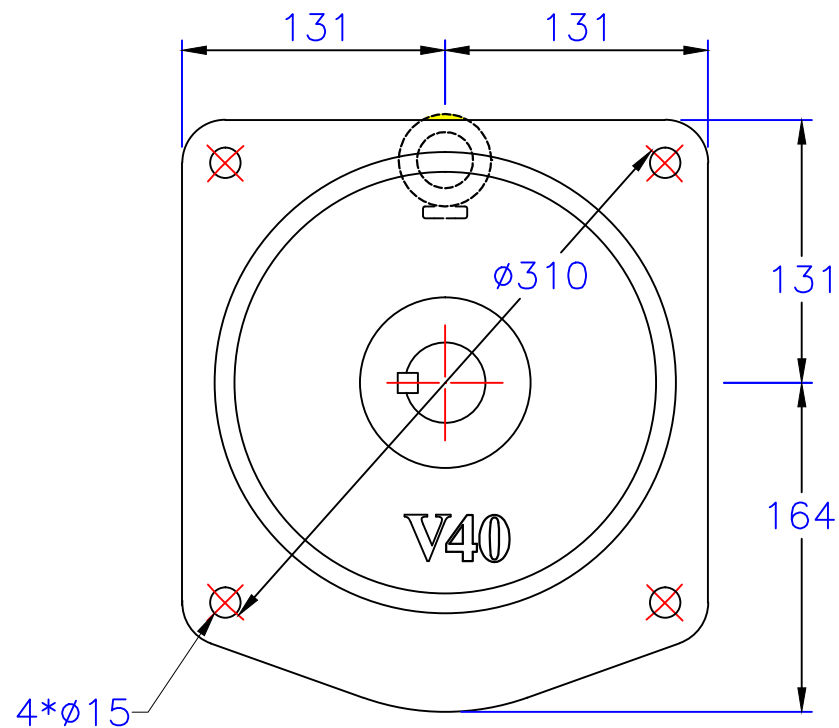

入力轴  
Input shaft

出力轴  
Output shaft

埃尔法®  
AIERFA

上海利海电机有限公司  
<http://www.sh-lihai.com>

### 2HP立式双轴型齒輪減速機

圖號	CVD40-1500-30~120	比例	1:1
版本	第二版	繪圖	001
修訂日期	2023-07-27	審核	002