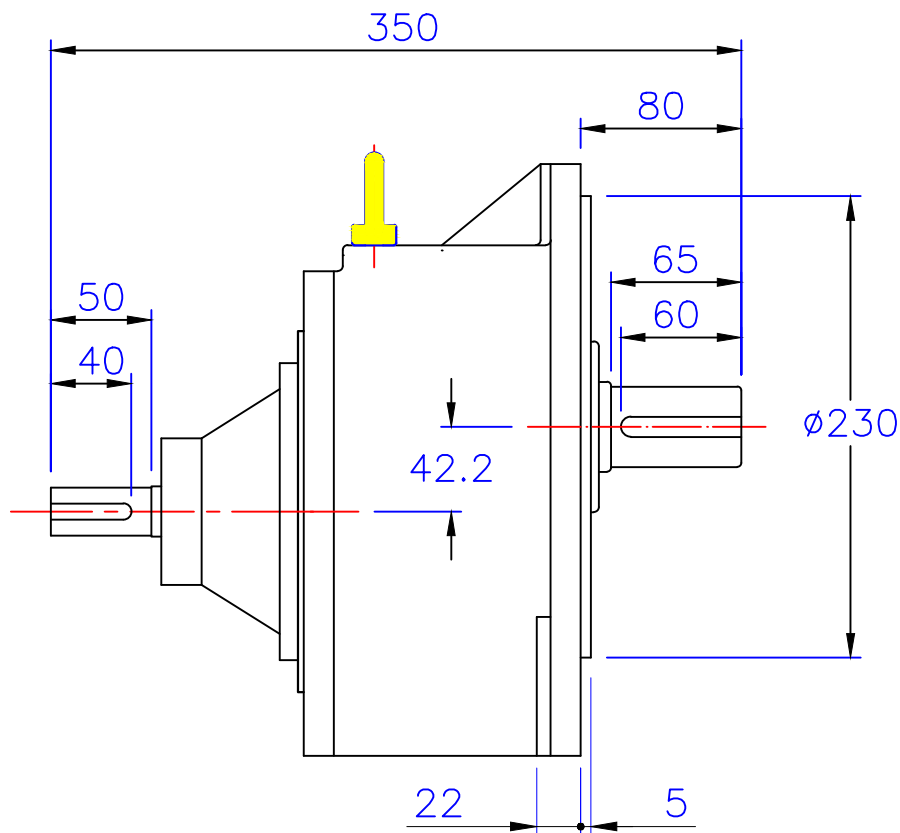

入力轴  
Input shaft

出力轴  
Output shaft

埃尔法®  
AIERFA

上海利海电机有限公司  
<http://www.sh-lihai.com>

### 2HP立式双轴型齒輪減速機

圖號	CVD40-1500-30~120	比例	1:1
版本	第二版	繪圖	001
修訂日期	2023-07-27	審核	002