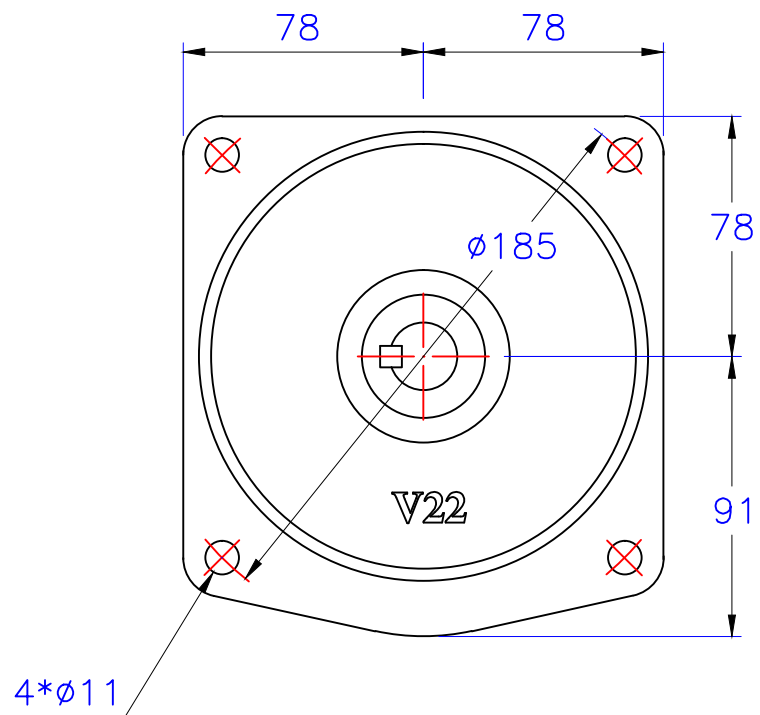

入力孔
Input hole

出力轴
Output shaft

埃尔法®
AIERFA

上海利海电机有限公司
<http://www.sh-lihai.com>

1/2HP立式直结型齿轮减速机

圖號	CVM22-400-3~10	比例	1:1
版本	第二版	繪圖	001
修訂日期	2023-07-27	審核	002