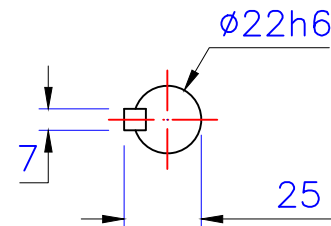

入力孔
Input hole

出力轴
Output shaft

埃尔法®
AIERFA

上海利海电机有限公司
<http://www.sh-lihai.com>

1/2HP立式直结型齿轮减速机

圖號	CVM22-400-3~10	比例	1:1
版本	第二版	繪圖	001
修訂日期	2023-07-27	審核	002