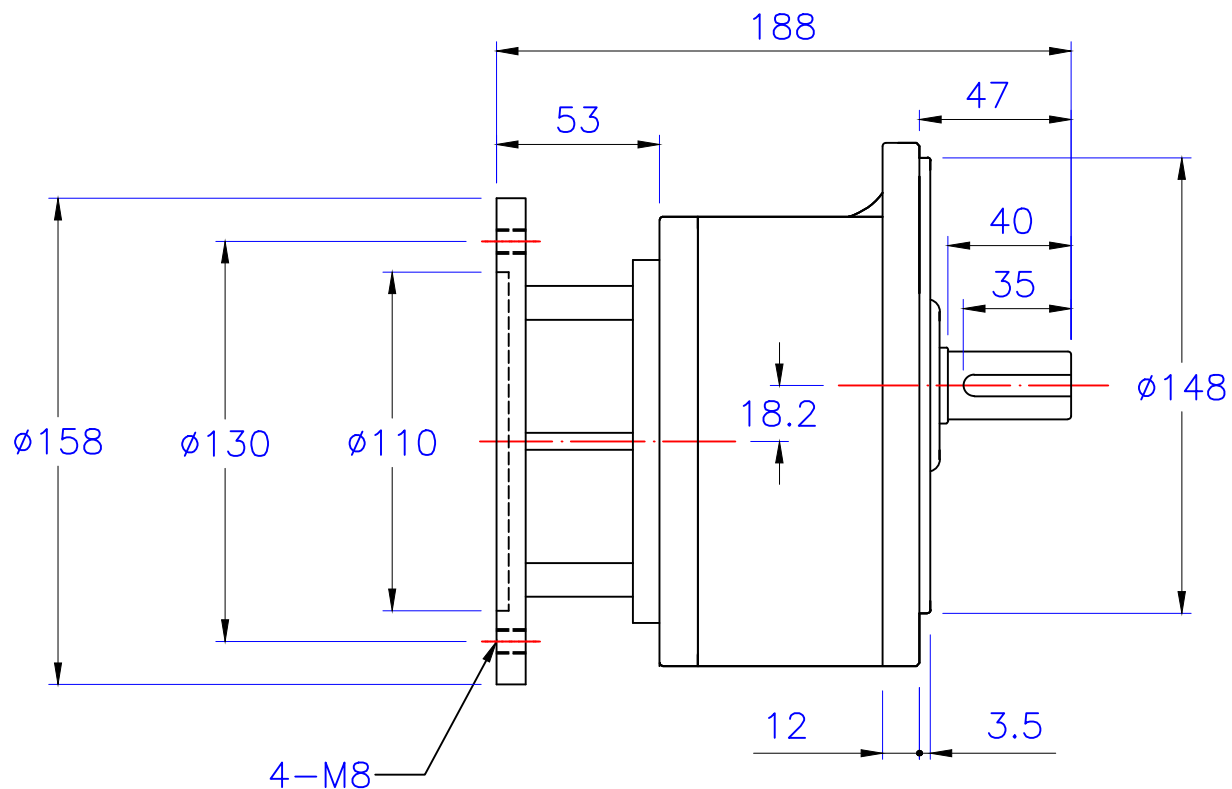

入力孔
Input hole

出力轴
Output shaft

埃尔法®
AIERFA

上海利海电机有限公司
<http://www.sh-lihai.com>

1/2HP立式直结型齿轮减速机

圖號	CVM22-400-3~10	比例	1:1
版本	第二版	繪圖	001
修訂日期	2023-07-27	審核	002