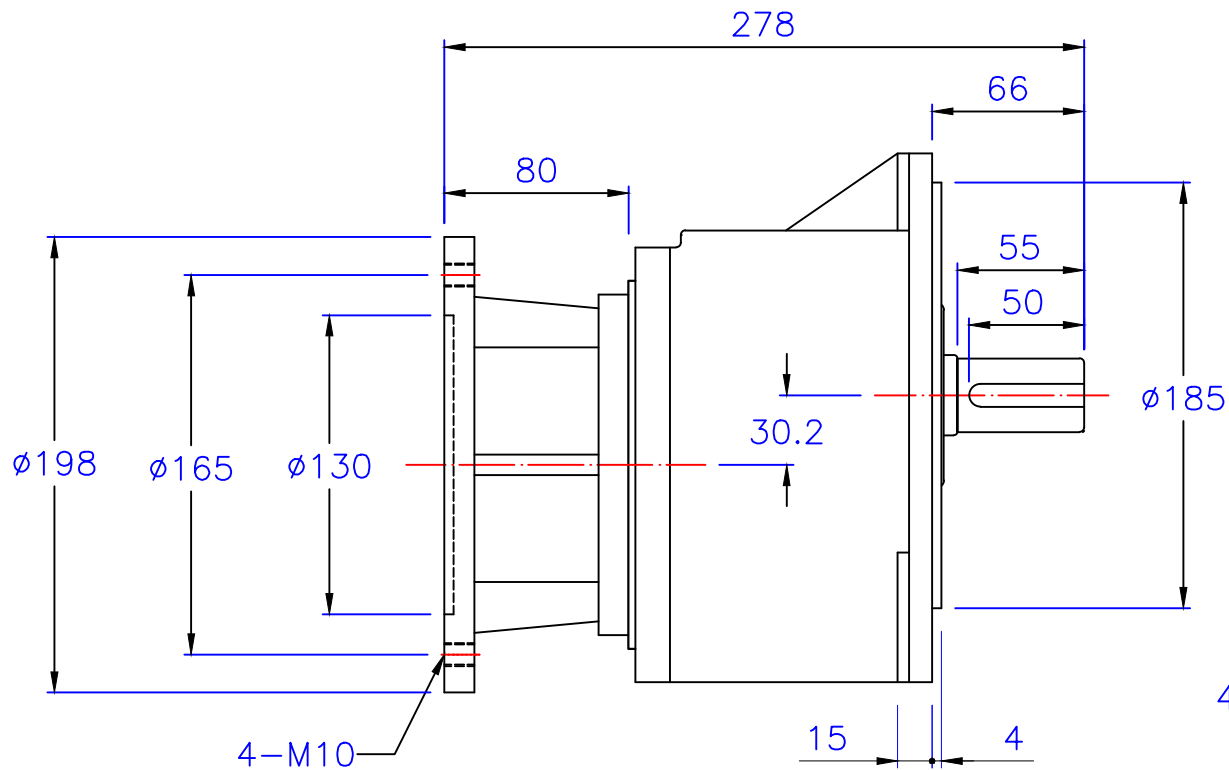

入力孔
Input hole

出力轴
Output shaft

埃尔法®
AIERFA

上海利海电机有限公司
<http://www.sh-lihai.com>

1HP立式直结型齿轮减速机

圖號	CVM32-750-30~120	比例	1:1
版本	第二版	繪圖	001
修訂日期	2023-07-27	審核	002