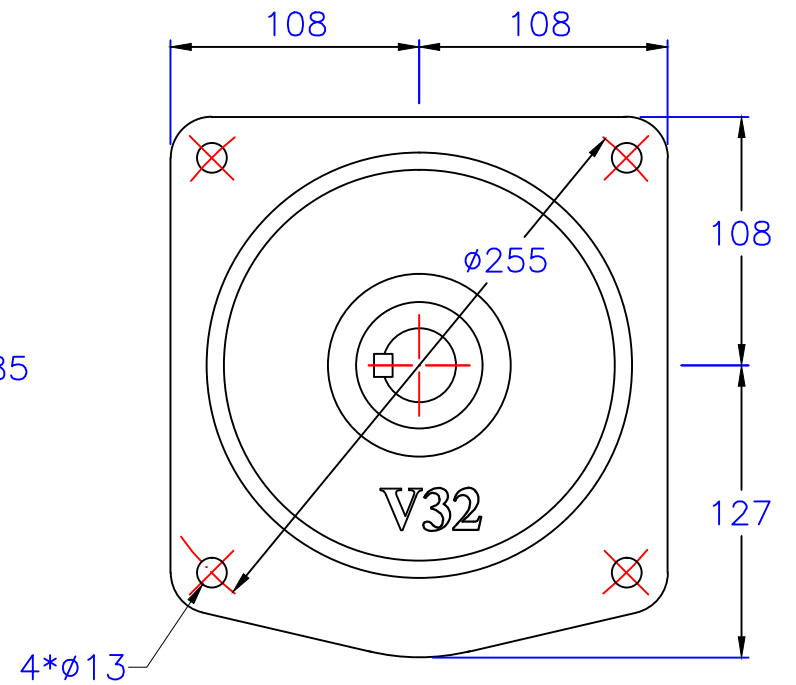

入力孔
Input hole

出力轴
Output shaft

埃尔法®
AIERFA

上海利海电机有限公司
<http://www.sh-lihai.com>

1HP立式直结型齿轮减速机

圖號	CVM32-750-30~120	比例	1:1
版本	第二版	繪圖	001
修訂日期	2023-07-27	審核	002