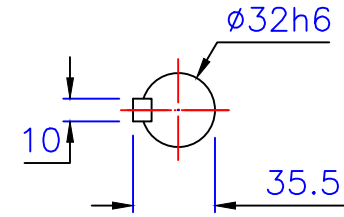

入力孔
Input hole

出力轴
Output shaft

埃尔法®
AIERFA

上海利海电机有限公司
<http://www.sh-lihai.com>

1HP立式直结型齿轮减速机

圖號	CVM32-750-30~120	比例	1:1
版本	第二版	繪圖	001
修訂日期	2023-07-27	審核	002